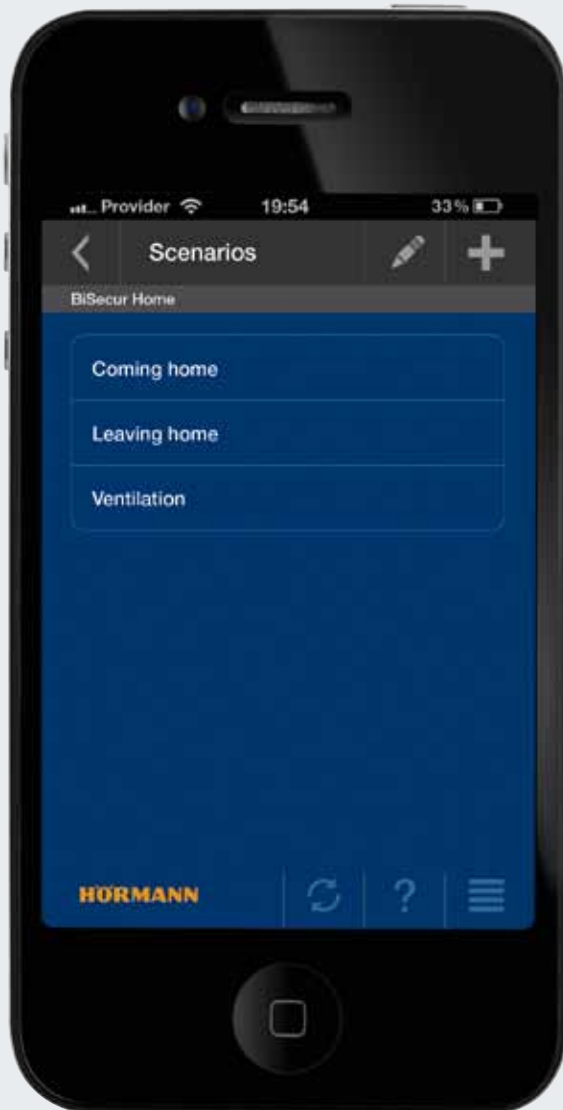

Laka instalacija, brza konfiguracija

BiSecur mrežni prolaz se jednostavno povezuje sa vašim ruterom preko mrežnog kabla ili preko bežične mreže. Konfiguracija pojedinačnih uređaja sa Hörmann-ovim radio prijemnicima se vrši preko BiSecur aplikacije vašeg pametnog telefona ili tableta. Pri tome vas aplikacija vodi korak po korak prilikom konfigurisanja jednog ili više motora kao i eventualnih ostalih priključenih uređaja.

* sa posebnom opremom

BiSecur aplikacija

Za jednostavno korišćenje vašeg pametnog telefona ili tableta

Udobno korišćenje

Sve funkcije, koje koristite pomoću vaših daljinskih upravljača, možete koristiti i sa BiSecur aplikacijom. Intuitivni meni vam pojednostavljuje korišćenje.

Jednostavan pregled

Sa BiSecur aplikacijom imate u svako doba tačan pregled o statusu vaših garažnih vrata i kapije kao i kućnih vrata*. Jasni simboli vam prikazuju da li su vaša vrata otvorena ili zatvorena odnosno da li su vaša kućna vrata zaključana ili otključana.